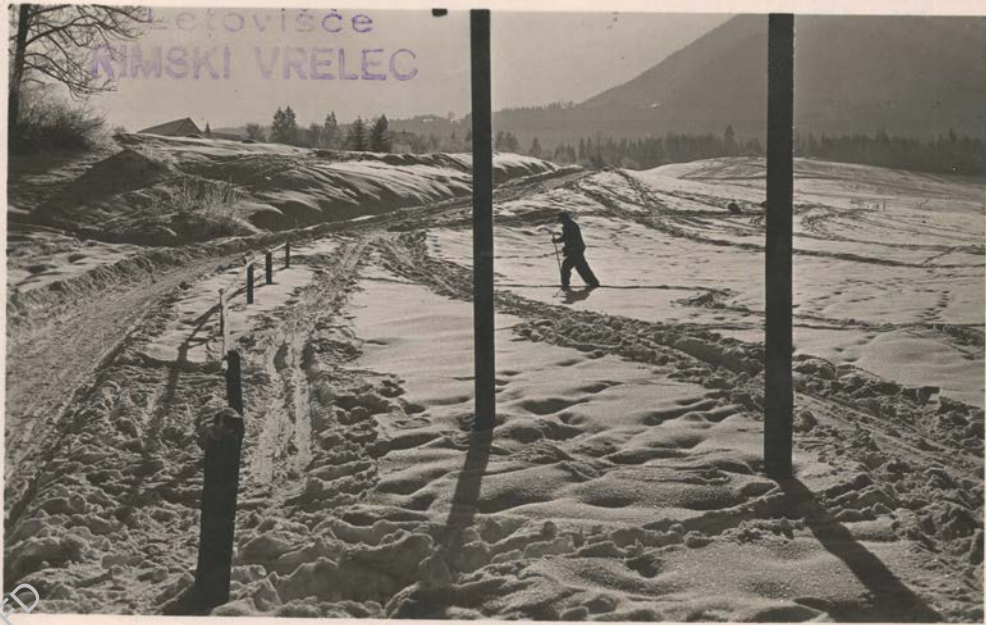

Letovišče
RIMSKI VRELEC

KFD