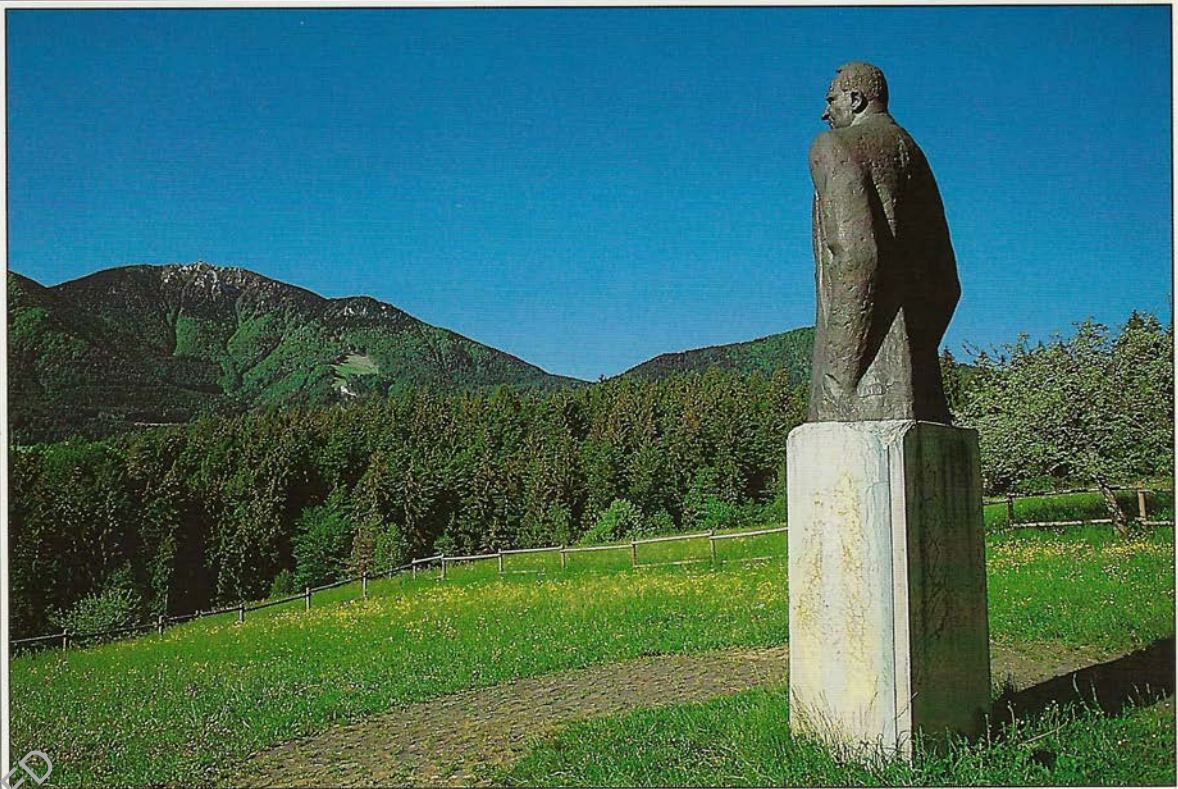

*PREŽIHOV VORANC  
in njegova rojstna vas  
Kotlje na Koroškem*

KFD

KOTLJE

# PREŽIHOVA BAJTA

Spominski muzej Prežihovega Voranca

# PREŽIHOVA BAJTA

*Spominski muzej Prežihovega Voranca*

VORANČEVA POT  
Kogel

KOTLJE

# KOTLJE

*Prežihova rojstna vas*

KFD

RAVNE — pogled na URŠLO goro od  
PREŽIHOVEGA doma 1696 m

RAYNE - Kotlje - PREŽIHOV dom

KFD

LOVRO KU HAR  
PREŽIHOV VORANC

KFD