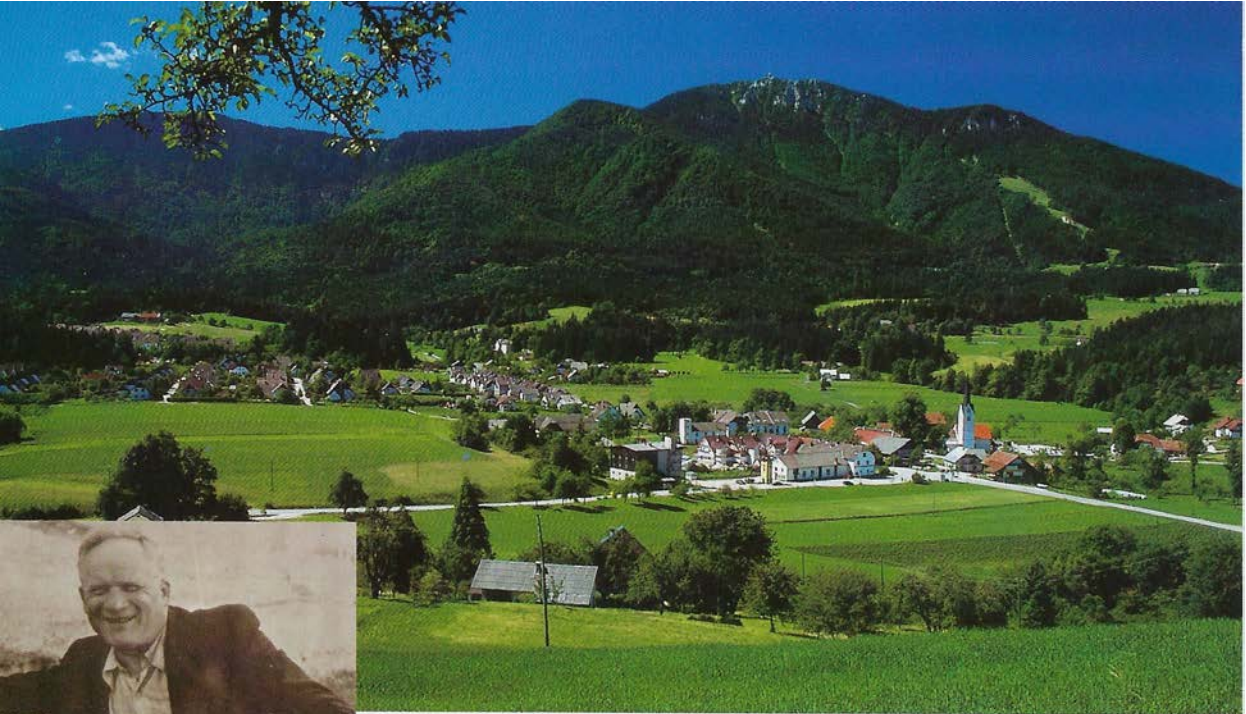

# PREŽIHOVA BAJTA

*Spominski muzej Prežihovega Voranca*

VORANČEVA POT  
Kogel

KOTLJE

# KOTLJE

*Prežihova rojstna vas*

KFD

RAVNE — pogled na URŠLO goro od  
PREŽIHOVEGA doma 1696 m

RAYNE - Kotlje - PREŽIHOV dom

KFD

LOVRO KU HAR  
PREŽIHOV VORANC

KFD