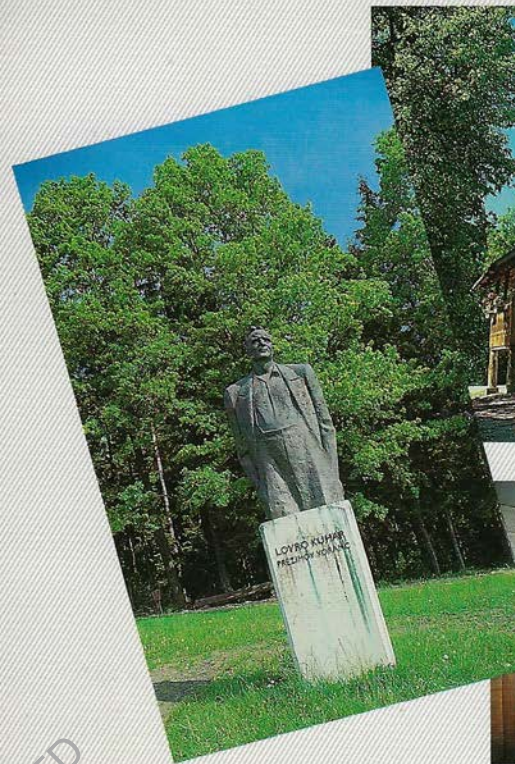

*PREŽIHOV VORANC  
in njegova rojstna vas  
Kotlje na Koroškem*

KFD

KOTLJE

# PREŽIHOVA BAJTA

Spominski muzej Prežihovega Voranca

# PREŽIHOVA BAJTA

*Spominski muzej Prežihovega Voranca*

VORANČEVA POT  
Kogel

KOTLJE

# KOTLJE

*Prežihova rojstna vas*

KFD

RAVNE — pogled na URŠLO goro od  
PREŽIHOVEGA doma 1696 m

RAYNE - Kotlje - PREŽIHOV dom

KFD

LOVRO KU HAR  
PREŽIHOV VORANC

KFD